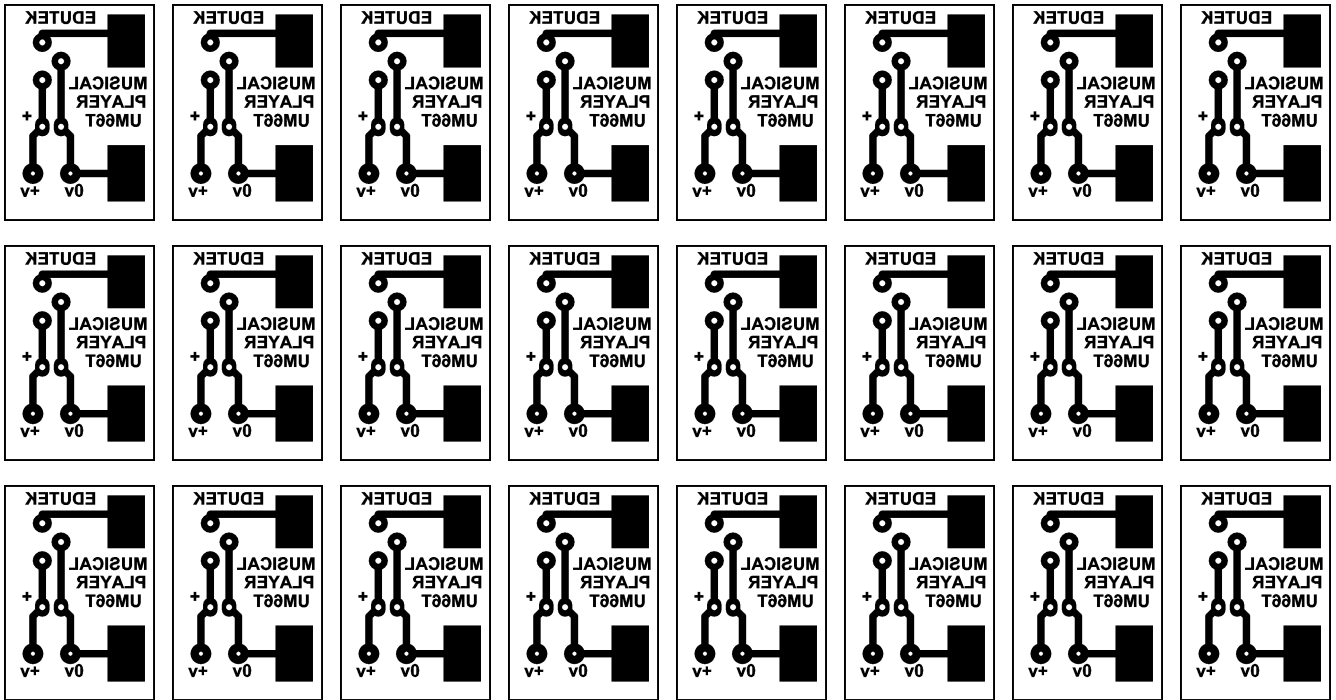

TRACK OVERLAY FOR UM66T MELODY IC

TRACK OVERLAY FOR HT38xx MELODY IC (& TO92c)